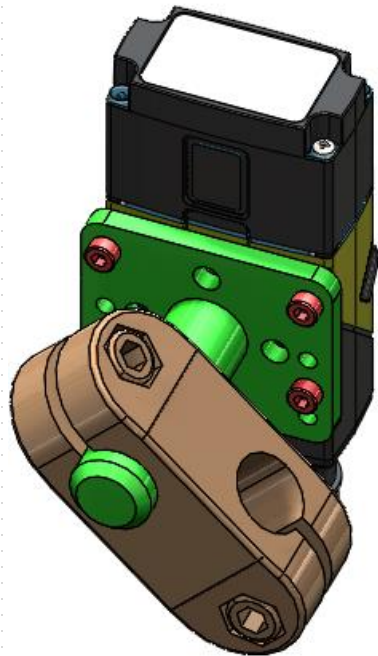

# BRACKETS CÁMARAS SERIE COMPACT

Serie In-Sight 2000

REF: BCN.BC2

# BRACKETS CÁMARA SERIE INDUSTRIAL

- Serie IS2000
- REF: BCN.BI2

# In-Sight 2000 Vision Sensor Mounting Adapter

5

Número de pieza: **BKT-2000-ADAPT-00**