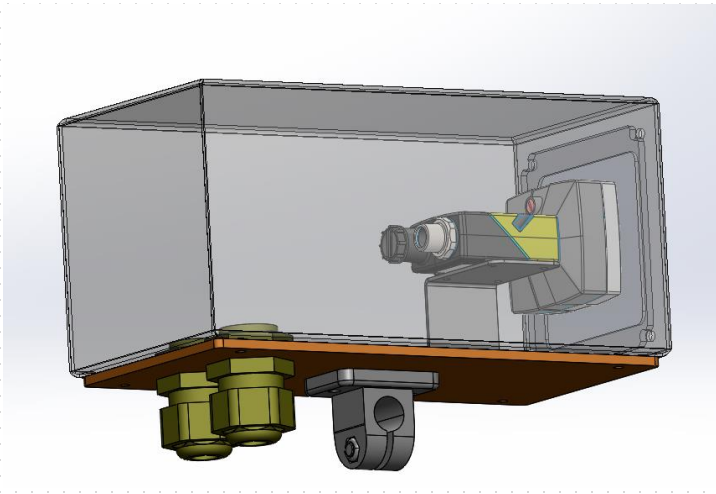

CAJAS PROTECCIÓN CÁMARA VISIÓN RECTANGULAR

REFERENCIA:
BCN.CPR+CAMARA