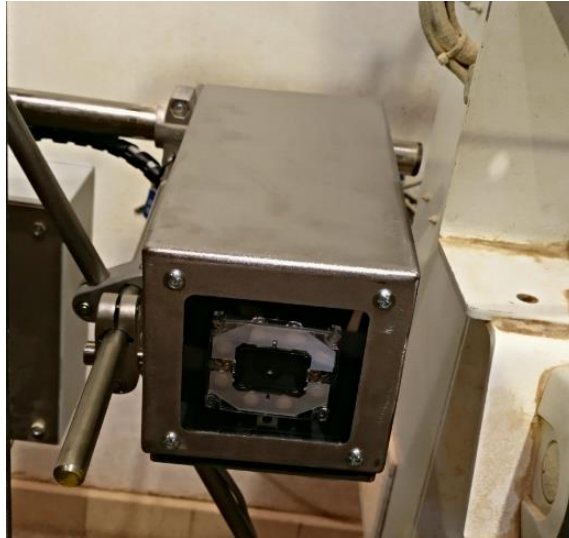

CAJAS PROTECCIÓN CÁMARA VISIÓN RECTANGULAR

REFERENCIA:
BCN.CPR+CAMARA