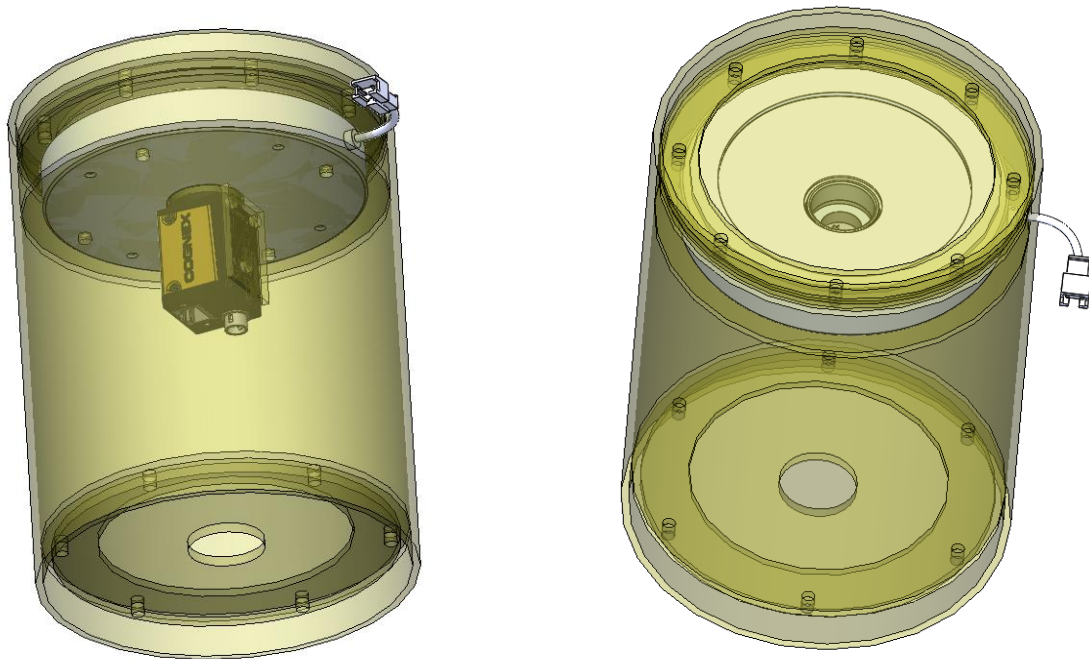

CAJAS PROTECCIÓN CÁMARA VISIÓN CON ILUMINACIÓN CILINDRICA

REFERENCIA:
BCN.CPC+CAMARA+ILUMINACION