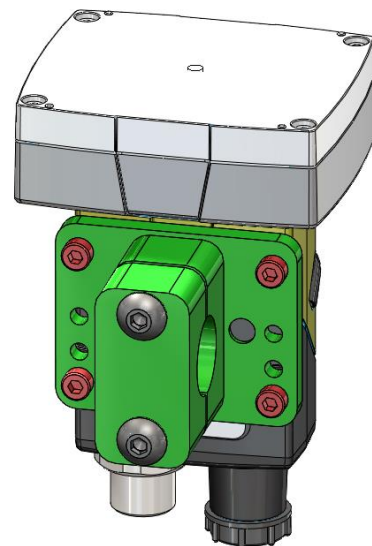

# BRACKETS CÁMARAS SERIE COMPACT

Serie In-Sight 2000

REF: BCN.BC2

# BRACKETS CÁMARA SERIE INDUSTRIAL

- Serie IS2000
- REF: BCN.BI2

# In-Sight 2000 Vision Sensor Mounting Adapter

5

Número de pieza: **BKT-2000-ADAPT-00**