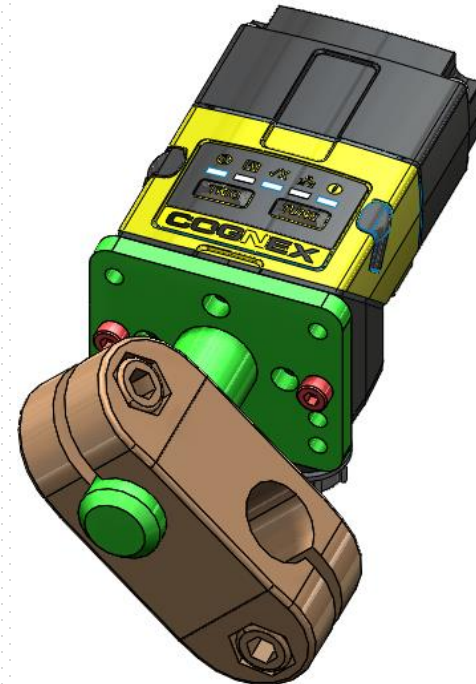

# BRACKETS CÁMARAS SERIE COMPACT

Serie In-Sight 2000

REF: BCN.BC2

# BRACKETS CÁMARA SERIE INDUSTRIAL

- Serie IS2000
- REF: BCN.BI2

# In-Sight 2000 Vision Sensor Mounting Adapter

5

Número de pieza: **BKT-2000-ADAPT-00**